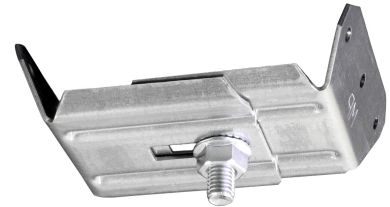

FDV

Platetaksfeste 95-150mm Hvit MP-982V
El.nr. 1353777

Høyde (mm)	30
Bredde (mm)	105
Lengde (mm)	80
Vekt (g)	230
Nettovekt (g)	230

Feste for korrugerte plater passer til profilbredder med bredden B. I delt stand og i kombi nasjon med bærejern passer festet til de fleste profilbredder. Festevinkeln har 3 stk hull med maks Ø4,3 mm tilpasset 4 mm popnagler eller plateskruer Ø4,2 mm.ST4.2 (B8). For å få fram innfestingens maksbelastning, konsulter leverandørens belastningsverdier for takplatens respektive popnagler eller plateskruer.

Makslast: 125 kg
Bruddlast: = 1,7 ggr makslast.